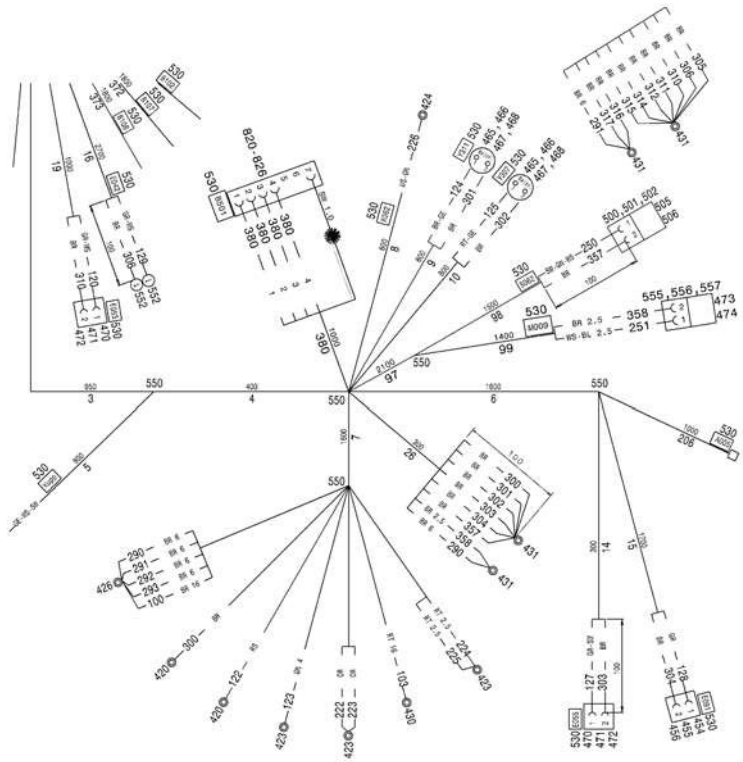

2 ← 3

3
 ↓
 6

CABLE HARNESS cab chassis
KABELBAUM Fahrerhaus Fahrgestell
FAISCEAU DE CABLES cabine chassis

from No / up to No
WFN5RUG###2036154
WFN5RUG###2036180

Figure
Bild 99707797233
Figure

TADANO
1700-06

PAGE 4 OF 7
SEITE 4 VON 7
PAGE 4 DE 7

4 → 5

CABLE HARNESS cab chassis
KABELBAUM Fahrerhaus Fahrgestell
FAISCEAU DE CABLES cabine chassis

from No / up to No
WFN5RUG###2036154
WFN5RUG###2036180

Figure
Bild 99707797233
Figure

TADANO
1700-06

PAGE 5 OF 7
SEITE 5 VON 7
PAGE 5 DE 7

CABLE HARNESS cab chassis
 KABELBAUM Fahrerhaus Fahrgestell
 FAISCEAU DE CABLES cabine chassis

from No / up to No
 WFN5RUG###2036154
 WFN5RUG###2036180

Figure
Bild 99707797233
Figure

TADANO
1700-06

PAGE 7 OF 7
SEITE 7 VON 7
PAGE 7 DE 7