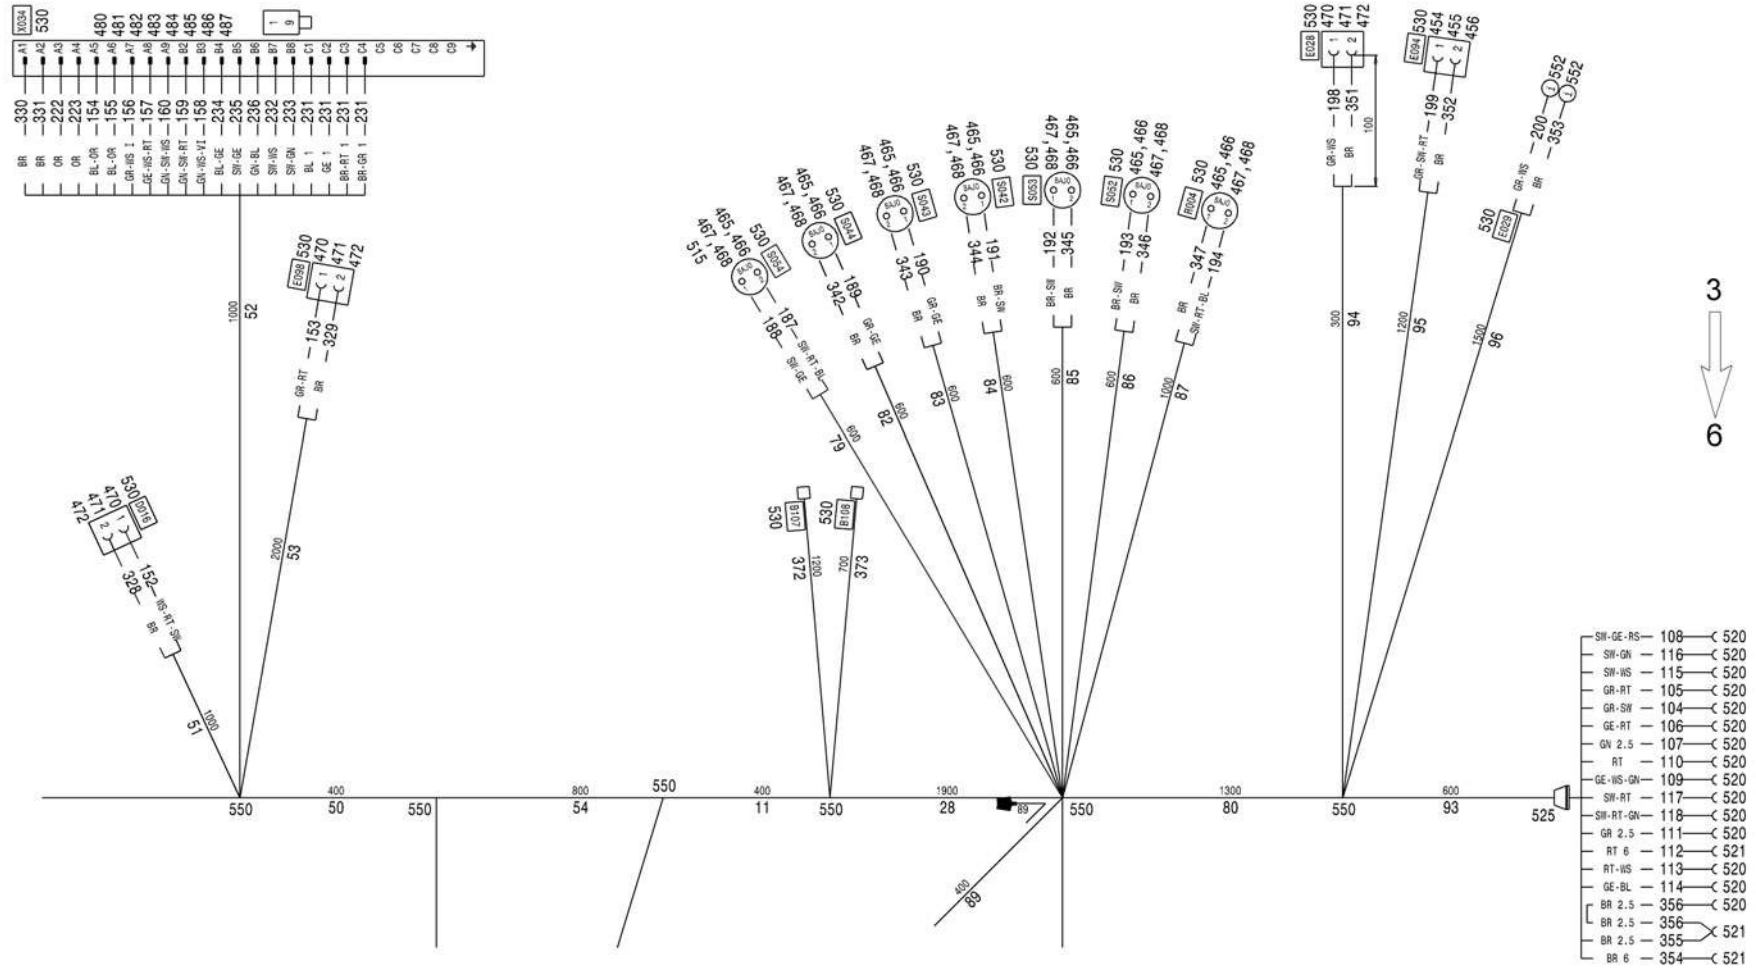

2 ← 3

3
 ↓
 6

CABLE HARNESS cab chassis
KABELBAUM Fahrerhaus Fahrgestell
FAISCEAU DE CABLES cabine chassis

from No / up to No
WFN5RUG###2036154
WFN5RUG###2036180

Figure
Bild 99707797233
Figure

TADANO
1700-06

PAGE 4 OF 7
SEITE 4 VON 7
PAGE 4 DE 7

4 → 5

CABLE HARNESS cab chassis
KABELBAUM Fahrerhaus Fahrgestell
FAISCEAU DE CABLES cabine chassis

from No / up to No
WFN5RUG###2036154
WFN5RUG###2036180

Figure
Bild 99707797233
Figure

Figure
 Bild 99707797233
 Figure

TADANO
 1700-06

PAGE 6 OF 7
 SEITE 6 VON 7
 PAGE 6 DE 7

CABLE HARNESS cab chassis
KABELBAUM Fahrerhaus Fahrgestell
FAISCEAU DE CABLES cabine chassis

from No / up to No
WFN5RUG###2036154
WFN5RUG###2036180

Figure
Bild 99707797233
Figure

TADANO
1700-06

PAGE 7 OF 7
SEITE 7 VON 7
PAGE 7 DE 7