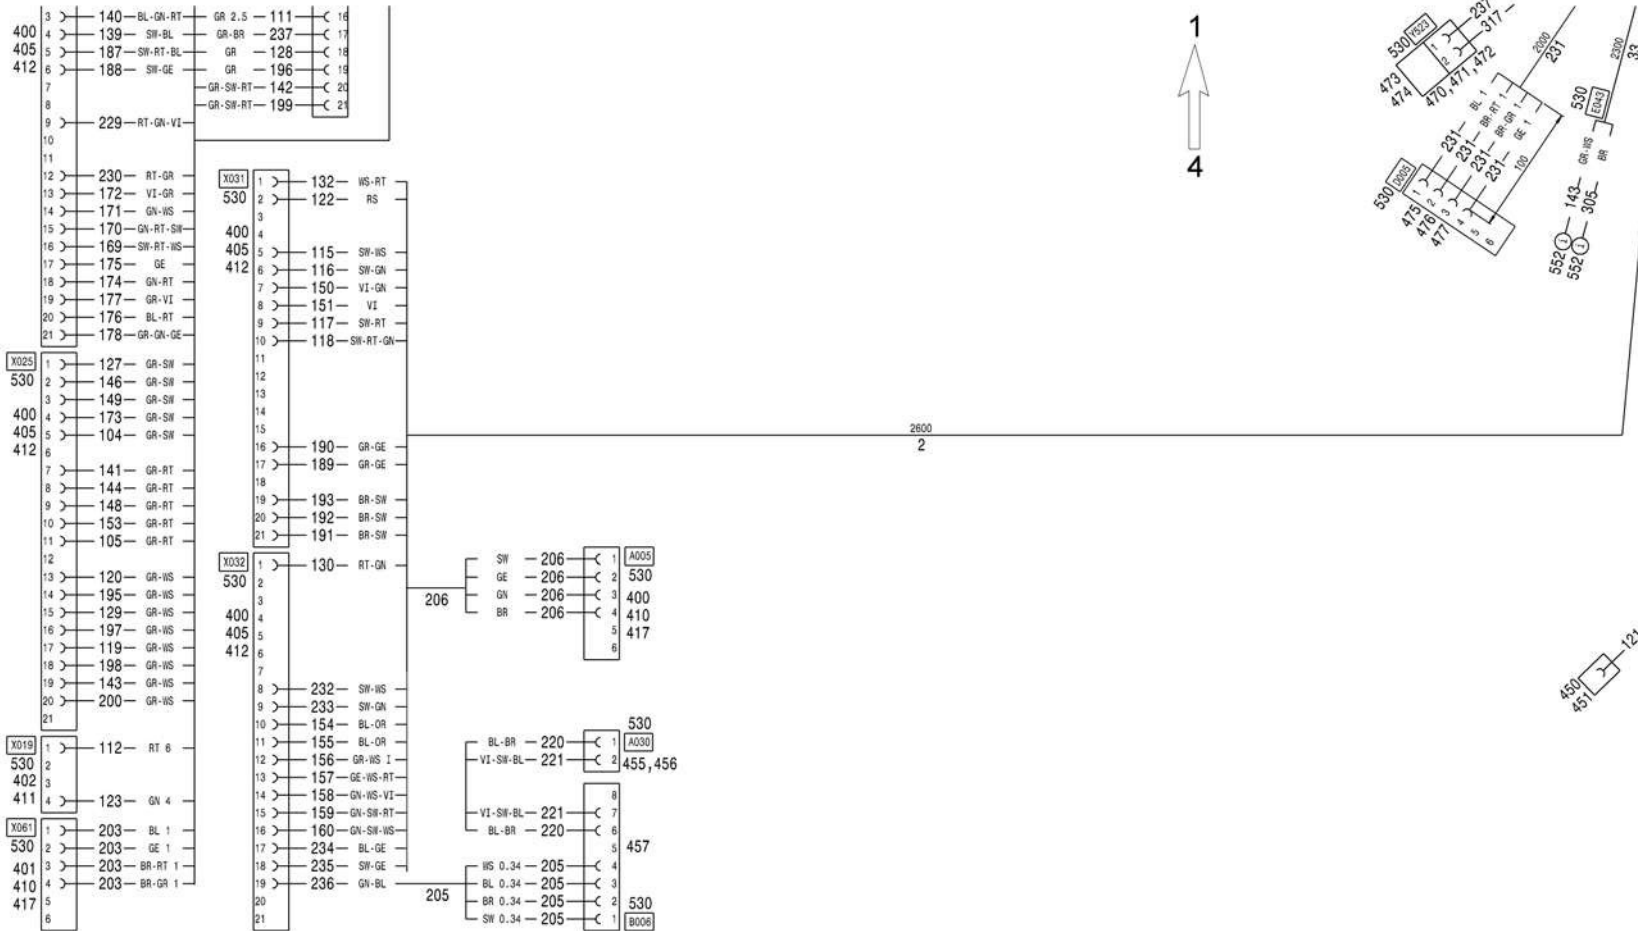

2 ← 3

3
 ↓
 6

CABLE HARNESS cab chassis
KABELBAUM Fahrerhaus Fahrgestell
FAISCEAU DE CABLES cabine chassis

from No / up to No
WFN5RUG###2036154
WFN5RUG###2036180

Figure
Bild 99707797233
Figure

TADANO
1700-06

PAGE 4 OF 7
SEITE 4 VON 7
PAGE 4 DE 7

4 → 5

CABLE HARNESS cab chassis
KABELBAUM Fahrerhaus Fahrgestell
FAISCEAU DE CABLES cabine chassis

from No / up to No
WFN5RUG###2036154
WFN5RUG###2036180

Figure
Bild 99707797233
Figure

Figure
 Bild 99707797233
 Figure

TADANO
 1700-06

PAGE 6 OF 7
 SEITE 6 VON 7
 PAGE 6 DE 7

CABLE HARNESS cab chassis
KABELBAUM Fahrerhaus Fahrgestell
FAISCEAU DE CABLES cabine chassis

from No / up to No
WFN5RUG###2036154
WFN5RUG###2036180

Figure
Bild 99707797233
Figure

TADANO
1700-06

PAGE 7 OF 7
SEITE 7 VON 7
PAGE 7 DE 7