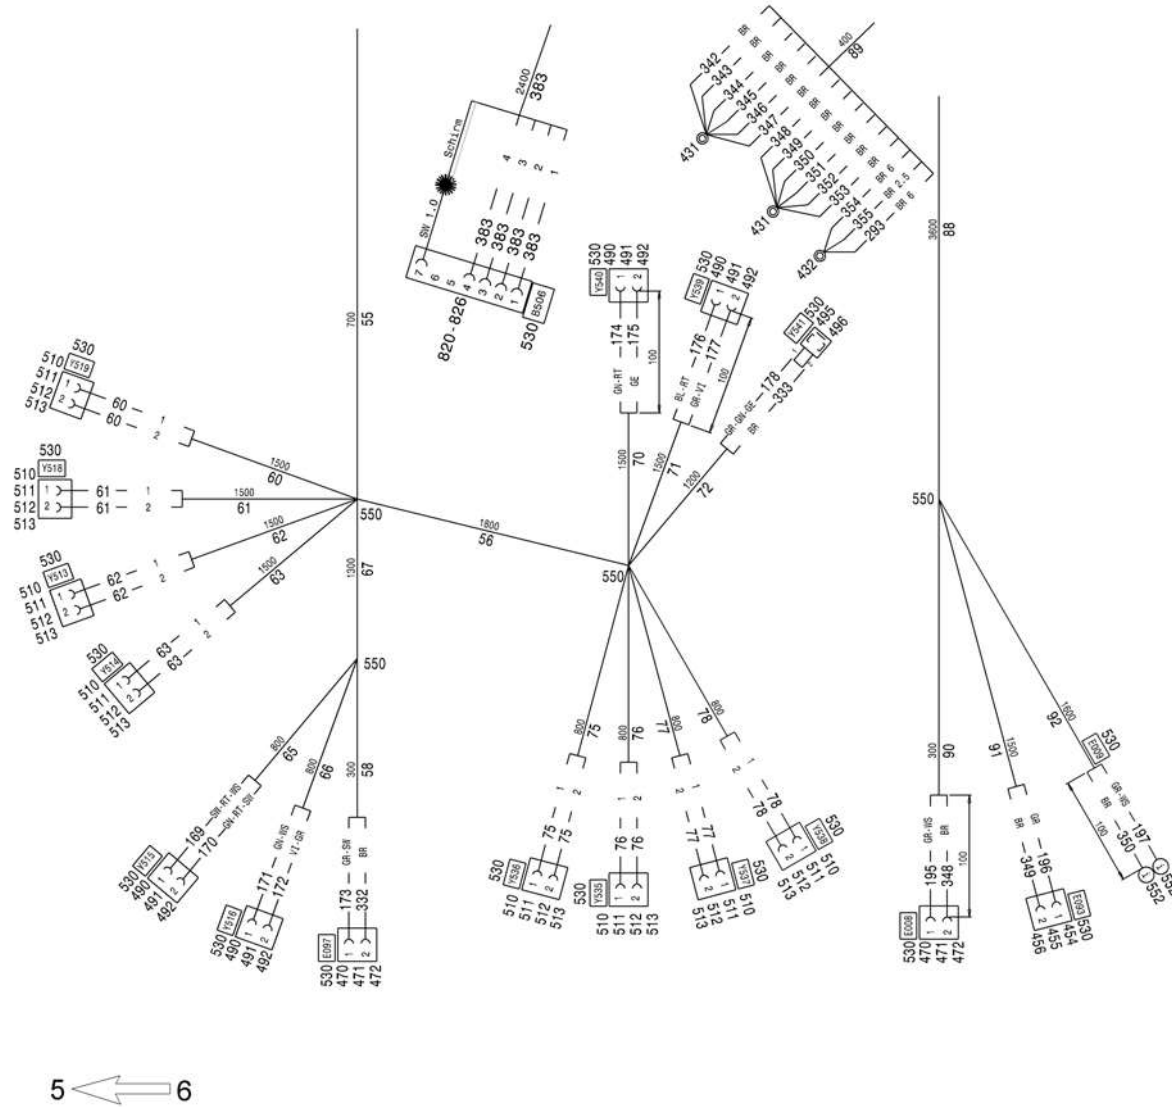

2 ← 3

3
 ↓
 6

CABLE HARNESS cab chassis
KABELBAUM Fahrerhaus Fahrgestell
FAISCEAU DE CABLES cabine chassis

from No / up to No
WFN5RUG###2036154
WFN5RUG###2036180

Figure
Bild 99707797233
Figure

TADANO
1700-06

TADANO
1700-06

PAGE 5 OF 7
SEITE 5 VON 7
PAGE 5 DE 7

CABLE HARNESS cab chassis
 KABELBAUM Fahrerhaus Fahrgestell
 FAISCEAU DE CABLES cabine chassis

from No / up to No
 WFN5RUG###2036154
 WFN5RUG###2036180

Figure
 Bild 99707797233
 Figure

TADANO
 1700-06

PAGE 6 OF 7
 SEITE 6 VON 7
 PAGE 6 DE 7

CABLE HARNESS cab chassis
KABELBAUM Fahrerhaus Fahrgestell
FAISCEAU DE CABLES cabine chassis

from No / up to No
WFN5RUG###2036154
WFN5RUG###2036180

Figure
Bild 99707797233
Figure

TADANO
1700-06

PAGE 7 OF 7
SEITE 7 VON 7
PAGE 7 DE 7