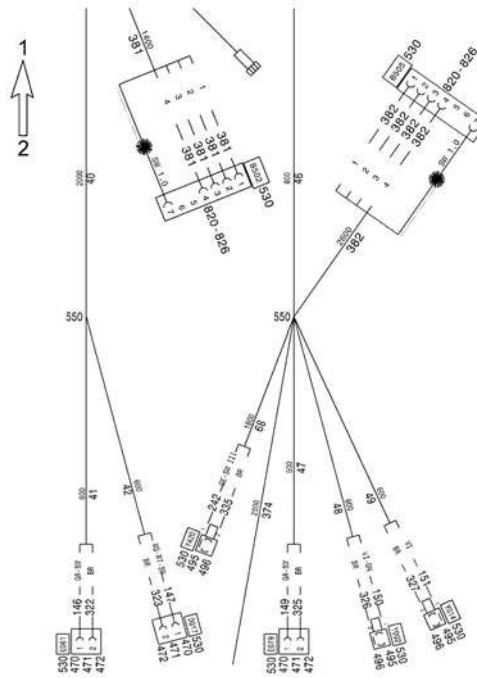

CABLE HARNESS cab chassis
KABELBAUM Fahrerhaus Fahrgestell
FAISCEAU DE CABLES cabine chassis

from No / up to No
WFN5RUG###2036154
WFN5RUG###2036180

Figure
Bild 99707797233
Figure

TADANO
1700-06

PAGE 5 OF 7
SEITE 5 VON 7
PAGE 5 DE 7