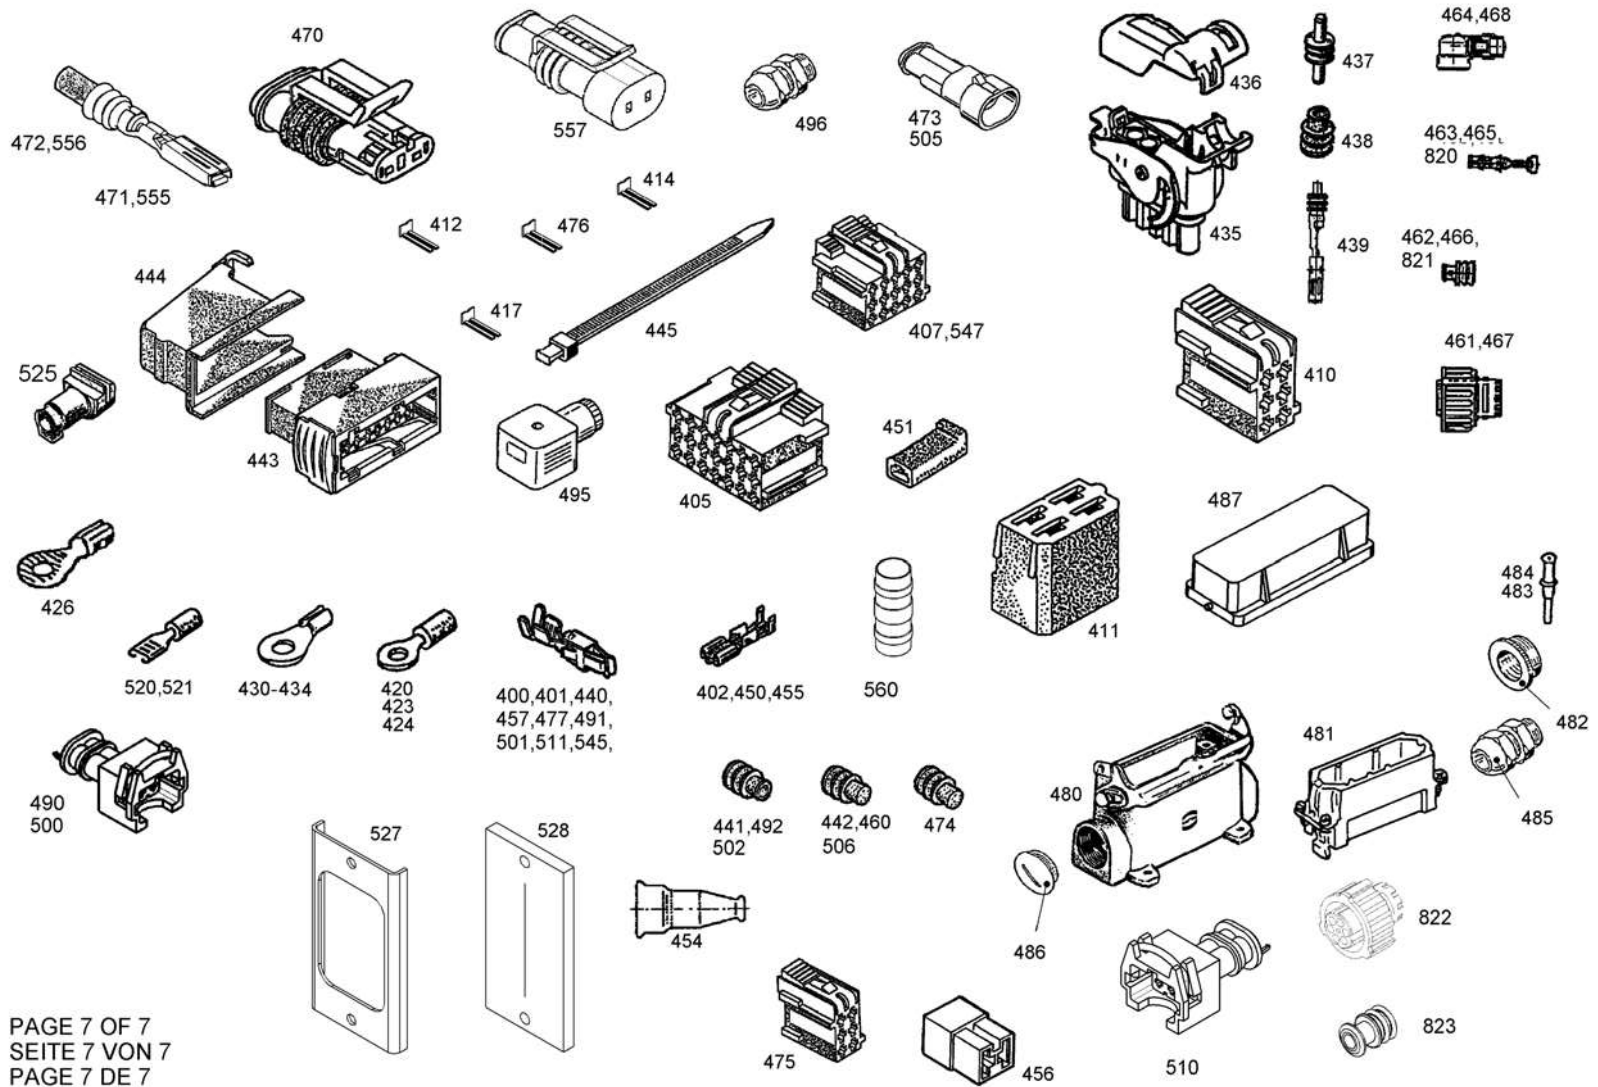

Figure
 Bild 99707797233
 Figure

TADANO
 1700-06

PAGE 6 OF 7
 SEITE 6 VON 7
 PAGE 6 DE 7

CABLE HARNESS cab chassis
KABELBAUM Fahrerhaus Fahrgestell
FAISCEAU DE CABLES cabine chassis

from No / up to No
WFN5RUG###2036154
WFN5RUG###2036180

Figure
Bild 99707797233
Figure

TADANO
1700-06

PAGE 7 OF 7
SEITE 7 VON 7
PAGE 7 DE 7